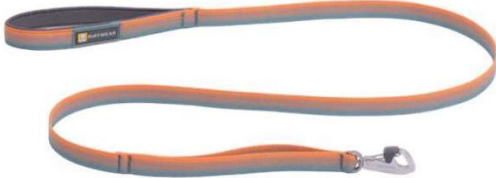

RUFFWEAR FRONT RANGE - LEASHES

**NUEVOS
DISEÑOS**